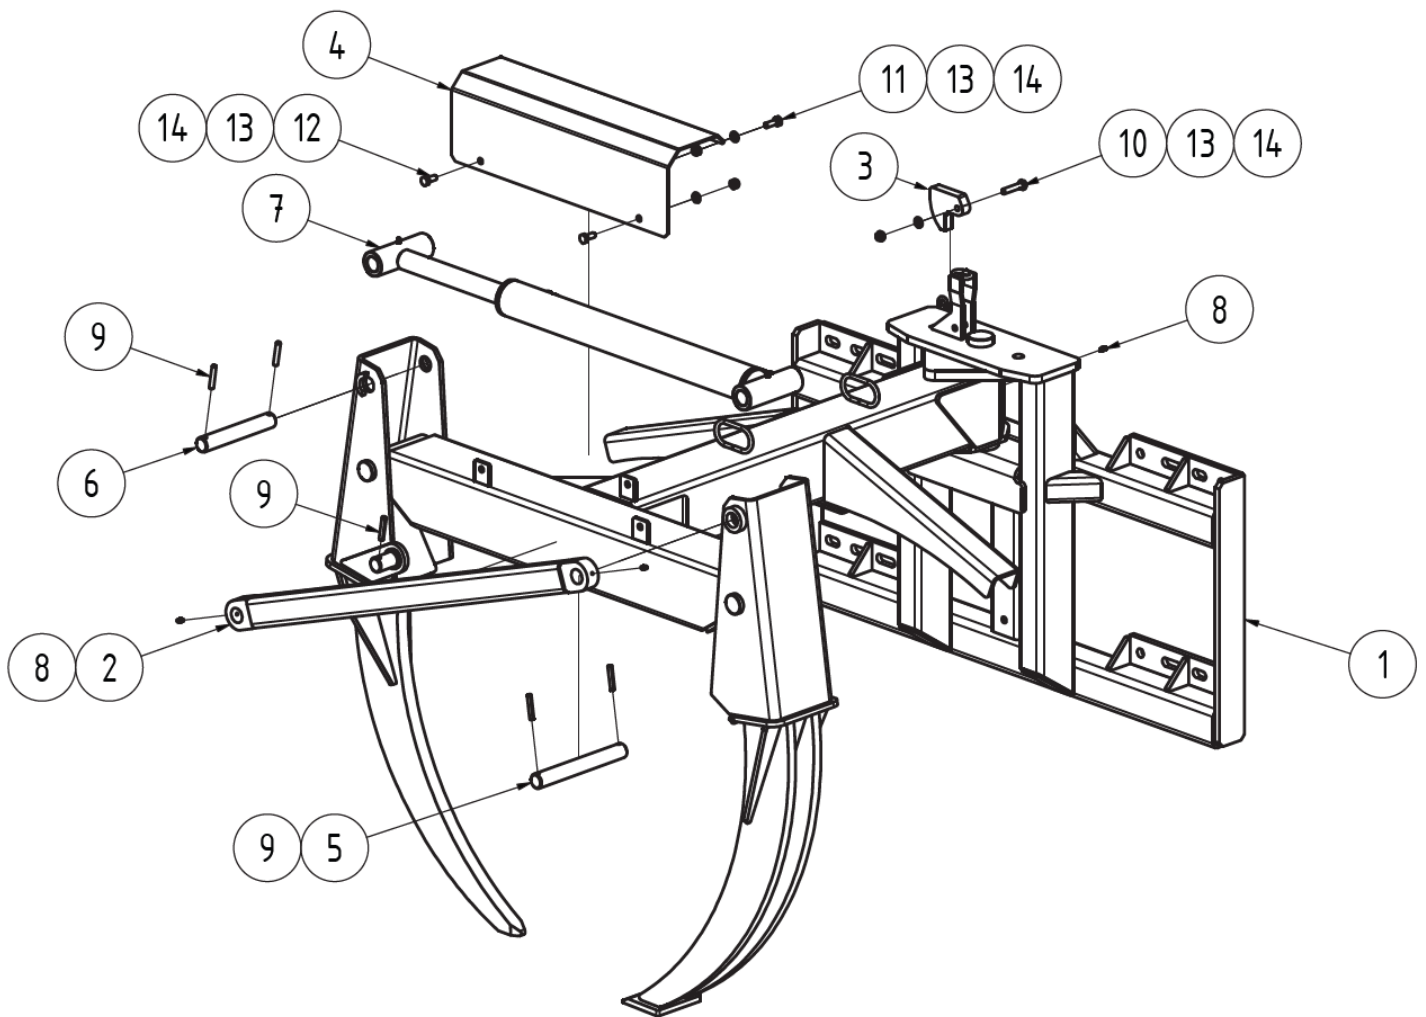

Reservdelar till K.T.S Lunningsgrip GT40S

Pos Item	Reservdelsnr. Spare Part No.	Antal Qty	Beskrivning	Description	Anmärkning Notes
1	GA40 0 01 00	1	Ram	Grapple Frame	
2	GT40 0 06 00	1	Parrallelstagg	Link	
3	GA40 0 07 00	1	Lås	Lock	
4	GT40 0 08 00	1	Skydd	Cover	
5	GT40 0 00 01	1	Axel, lång	Axel Long	
6	GT40 0 00 02	1	Axel, kort	Axel Short	
7	HC6340575	1	Hydraulcylinder	Hydraulic Cylinder	
8	AM 6	5	Smörjnippel	Lubricating Nipple	DIN 71412
9	ø8 x 50	5	Låsstift	Spring-Type Pin	ISO 8752
10	M10 x 50	1	Bult	Hex-Head Bolt	DIN 931-1
11	M10 x 30	1	Bult	Hex-Head Bolt	DIN 933
12	M10 x 25	2	Bult	Hex-Head Bolt	DIN 933
13	M10	4	Mutter	Hex Nut	DIN 985
14	A 10,5	4	Bricka	Washer	DIN 125