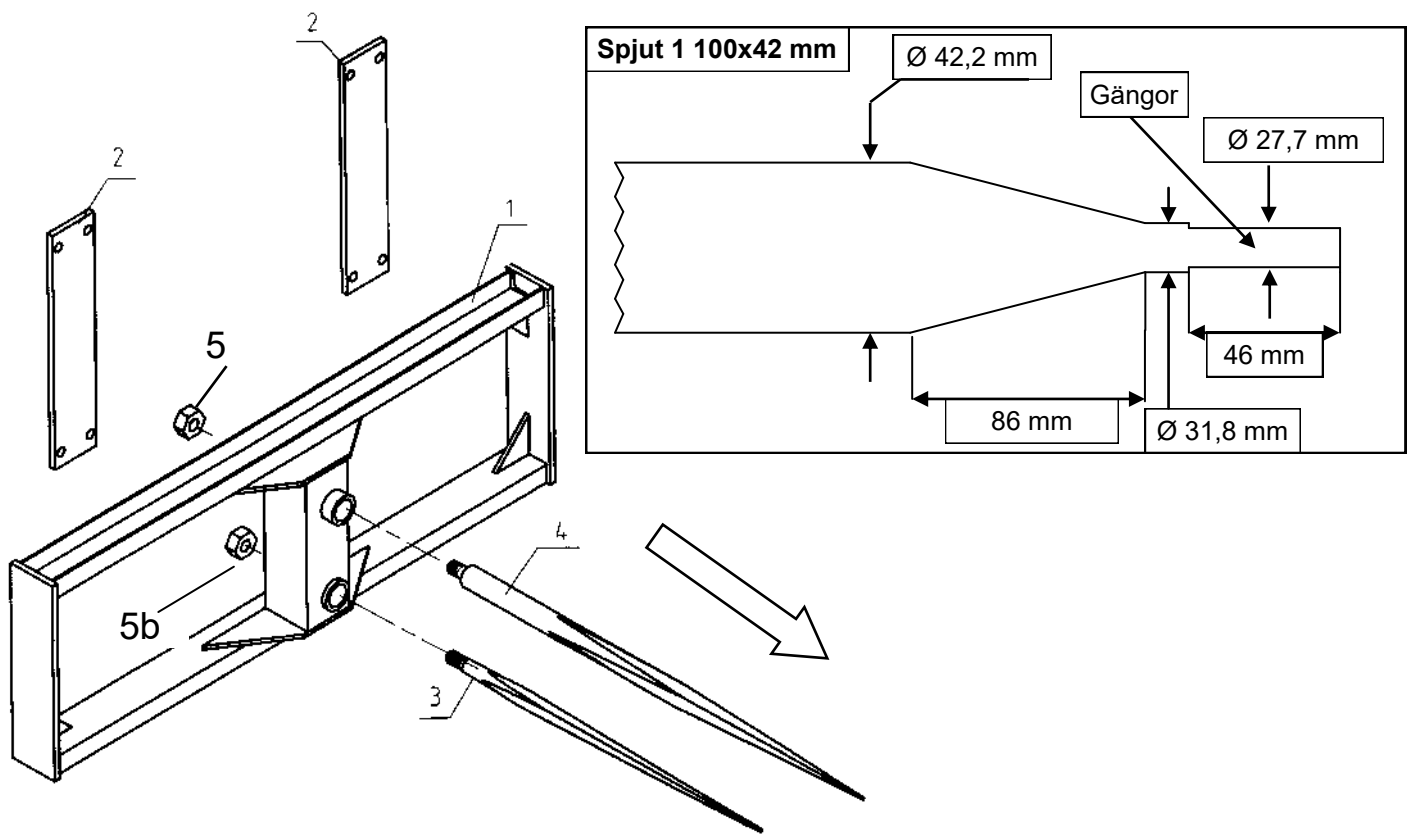

## Reservdelar K.T.S Balspjut

Nr i skiss	Del nr	Antal	Benämning
1	KTS499	1	Ram
2	BJ 75300 00 04	2	Platta
3	KTS507-R	1	Spjut 800x37 mm
4	KTS508-R	1	Spjut 100x42 mm
5	M28x1,5	1	Mutter för 42 mm-spjut
6	M22x1,5	1	Mutter för 37 mm-spjut
7	KTS52042	1	Svetskona för 42 mm-spjut
8	KTS52080	1	Svetskona för 37 mm-spjut

På äldre K.T.S Balspjut finns det monterat smalare spjut. Det ersätts med KTS508-R + svetskona