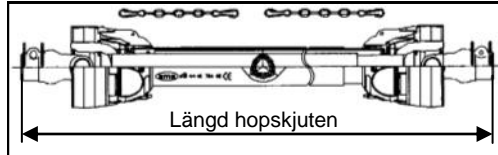

Kraftuttagsaxel kategori nr. 5 - längd 800 mm 47 hk 540 v/min / 74 hk 1 000 v/min

Nr.	Nr utrustning	Typ
00974		Standard
00974	27264	Standard med frihjul
00974	01130	Standard med brytbult
00974	08011	Standard med smatterkoppling
00974	56749	Standard med 21 splines 1 3/8" - 1 000 v/min

Kraftuttagsaxel kategori nr. 5 - längd 1 200 mm 47 hk 540 v/min / 74 hk 1 000 v/min

00978		Standard
00978	27264	Standard med frihjul
00978	01130	Standard med brytbult
00978	08011	Standard med smatterkoppling
00978	56749	Standard med 21 splines 1 3/8" - 1 000 v/min

Kraftuttagsaxel kategori nr. 5 - längd 1 600 mm 47 hk 540 v/min / 74 hk 1 000 v/min

27349		Standard
27349	27264	Standard med frihjul
27349	01130	Standard med brytbult
27349	08011	Standard med smatterkoppling
27349	56749	Standard med 21 splines 1 3/8" - 1 000 v/min
12448		Brytbult som reservdel

Kraftuttagsaxel kategori nr. 6 - längd 800 mm 64 hk 540 v/min / 100 hk 1 000 v/min

Nr.	Nr utrustning	Typ
01728		Standard
01728	01179	Standard med frihjul
01728	01131	Standard med brytbult
01728	08035	Standard med smatterkoppling
01728	56750	Standard med 21 splines 1 3/8" - 1 000 v/min

Kraftuttagsaxel kategori nr. 6 - längd 1 200 mm 64 hk 540 v/min / 100 hk 1 000 v/min

01731		Standard
01731	01179	Standard med frihjul
01731	01131	Standard med brytbult
01731	08035	Standard med smatterkoppling
01731	56750	Standard med 21 splines 1 3/8" - 1 000 v/min

Kraftuttagsaxel kategori nr. 6 - längd 1 600 mm 64 hk 540 v/min / 100 hk 1 000 v/min

27351		Standard
27351	01179	Standard med frihjul
27351	01131	Standard med brytbult
27351	08035	Standard med smatterkoppling
27351	56750	Standard med 21 splines 1 3/8" - 1 000 v/min
12449		Brytbult som reservdel

59907 **kategori nr. 6** **Vidvinkel** på en sida, längd **1 200** mm
64 hk 540 v/min / 100 hk 1 000 v/min

59905 **kategori nr. 6** **Vidvinkel** på båda sidor, längd **1 100** mm
64 hk 540 v/min / 100 hk 1 000 v/min