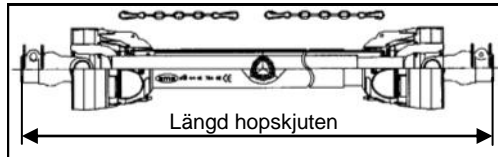

Kraftuttagsaxel kategori nr. 8 - längd 800 mm 95 hk 540 v/min / 150 hk 1 000 v/min

Nr.	Nr utrustning	Typ
27355		Standard
27355	17501	Standard med frihjul
27355	01133	Standard med brytbult

Kraftuttagsaxel kategori nr. 8 - längd 1 200 mm 95 hk 540 v/min / 150 hk 1 000 v/min

00996		Standard
00996	17501	Standard med frihjul
00996	01133	Standard med brytbult

Kraftuttagsaxel kategori nr. 8 - längd 1 600 mm 95 hk 540 v/min / 150 hk 1 000 v/min

27352		Standard
27352	17501	Standard med frihjul
27352	01133	Standard med brytbult

00861	Knutkors (22 x 54) <u>Kat 1</u>
00863	Knutkors (23,8 x 61,2) <u>Kat 2</u>
00867	Knutkors (27 x 74,6) <u>Kat 4</u>
00868	Knutkors (30,2 x 80) <u>Kat 5</u>
00870	Knutkors (30,2 x 92) <u>Kat 6</u>
00873	Knutkors (35 x 106,5) <u>Kat 8</u>