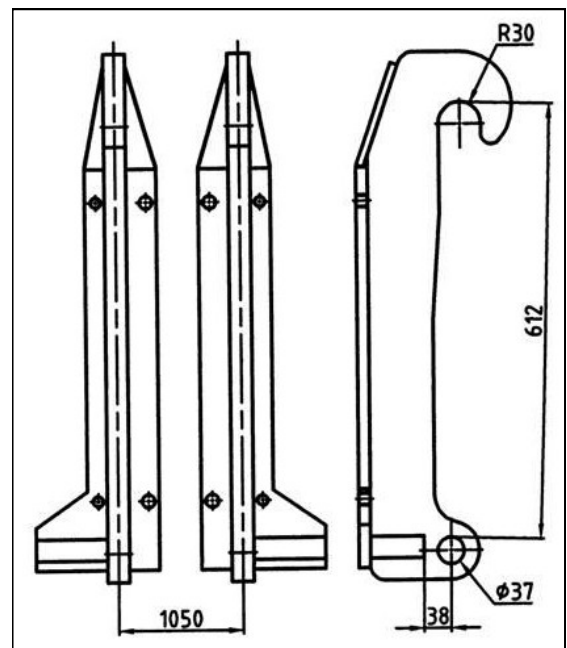

KTSF502 passar till **Volvo Zettelmeyer**
L35TPZ   L40TPZ   L45TPZ