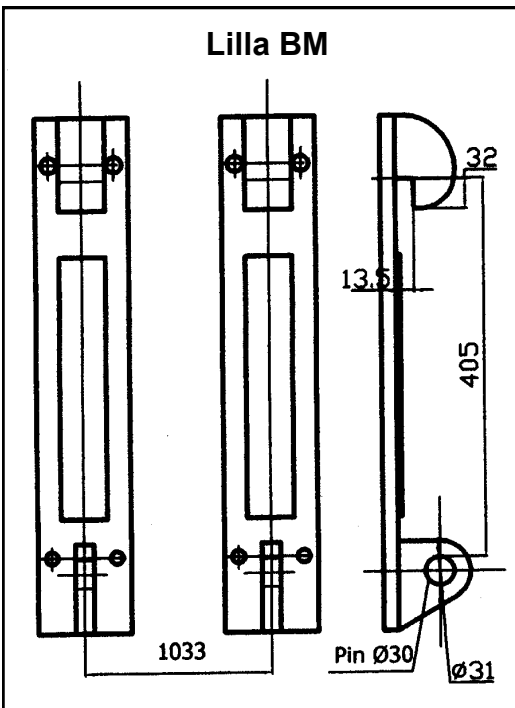

Identifiering av olika lastarfästen

Trima / SMS

Stora BM

Lilla BM

Älö Typ 3

Faresin
KTSF530

KTSF505 Passar till **Kramer**

KTSF500 passar till **Weidemann**

MLT 526 SA+SB
 MLT 731 SB
 MT 932 T S1+SA+SB
 MT 1235 S S2

MLT 630 SB
 MLA 628 T S1+S2+S3
 MT 1033 HLT S1+S2
 MT 1335 SL S3+HS2

MLT 634 SB
 MT 732 T S1+SA+SB
 MT 1030 S S1+S2
 MT 635 S1+S2+S3

KTSF506 passar till **Bobcat**