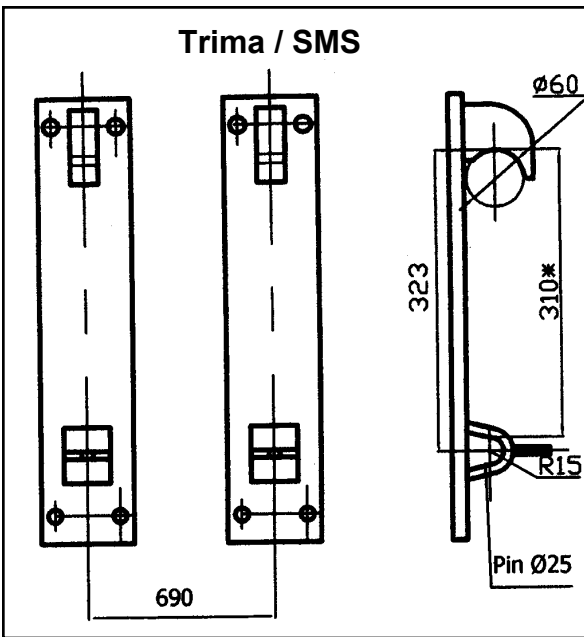

Identifiering av olika lastarfästen

Trima / SMS

Stora BM

Lilla BM

Älö Typ 3

Faresin
KTSF530

KTSF505 Passar till **Kramer**

KTSF500 passar till **Weidemann**

MLT 526 SA+SB
 MLT 731 SB
 MT 932 T S1+SA+SB
 MT 1235 S S2

MLT 630 SB
 MLA 628 T S1+S2+S3
 MT 1033 HLT S1+S2
 MT 1335 SL S3+HS2

MLT 634 SB
 MT 732 T S1+SA+SB
 MT 1030 S S1+S2
 MT 635 S1+S2+S3

KTSF506 passar till **Bobcat**