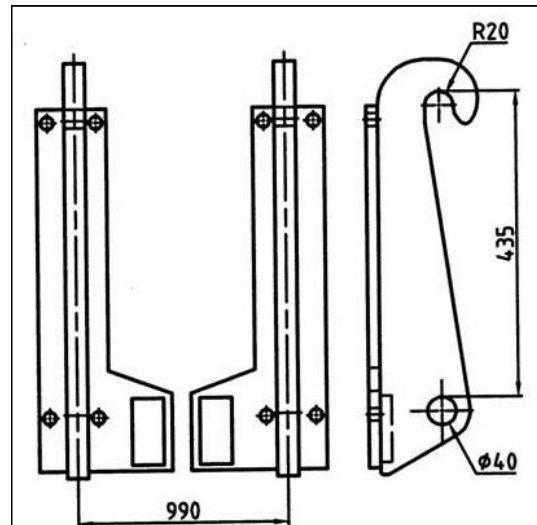

KTSF500 passar till **Weidemann**