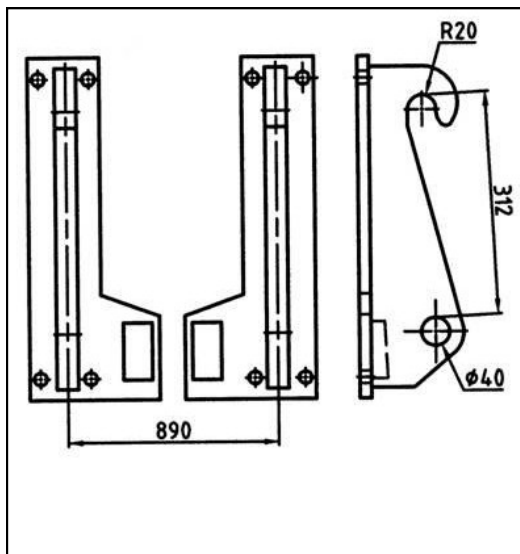

Identifiering av olika lastarfästen

Trima / SMS

Stora BM

Lilla BM

Älö Typ 3

Faresin
KTSF530

KTSF505 Passar till **Kramer**

KTSF500 passar till **Weidemann**