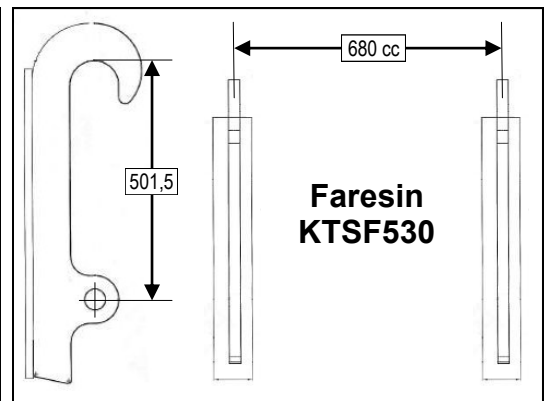

Identifiering av olika lastarfästen

Trima / SMS

Stora BM

Lilla BM

Älö Typ 3

Faresin
KTSF530

KTSF505 Passar till **Kramer**

KTSF500 passar till **Weidemann**

MLT 526 SA+SB
 MLT 731 SB
 MT 932 T S1+SA+SB
 MT 1235 S S2

MLT 630 SB
 MLA 628 T S1+S2+S3
 MT 1033 HLT S1+S2
 MT 1335 SL S3+HS2

MLT 634 SB
 MT 732 T S1+SA+SB
 MT 1030 S S1+S2
 MT 635 S1+S2+S3

KTSF506 passar till **Bobcat**