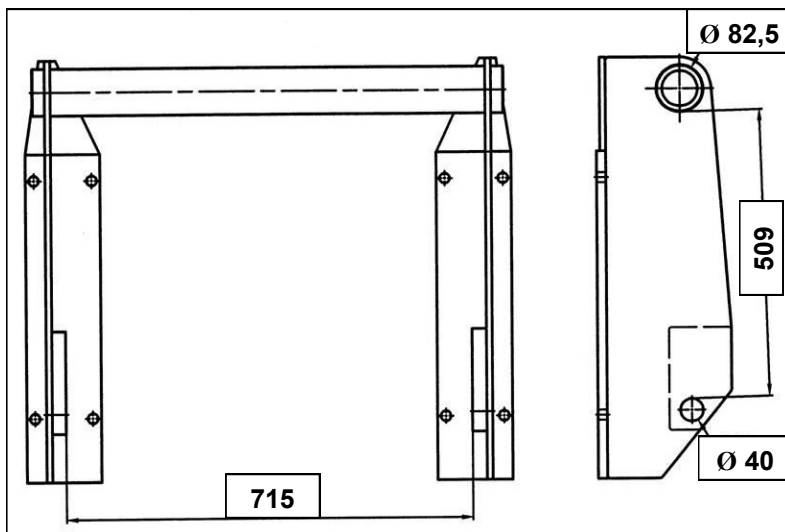

KTSF506 passar till **Bobcat**

518
623