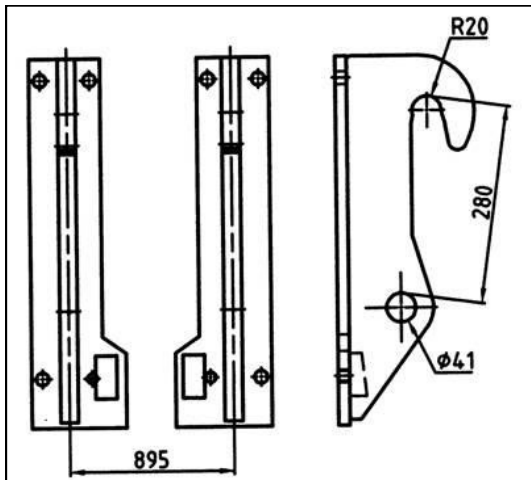

Identifiering av olika lastarfästen

Trima / SMS

Stora BM

Lilla BM

Älö Typ 3

Faresin
KTSF530

KTSF505 Passar till **Kramer**

KTSF500 passar till **Weidemann**