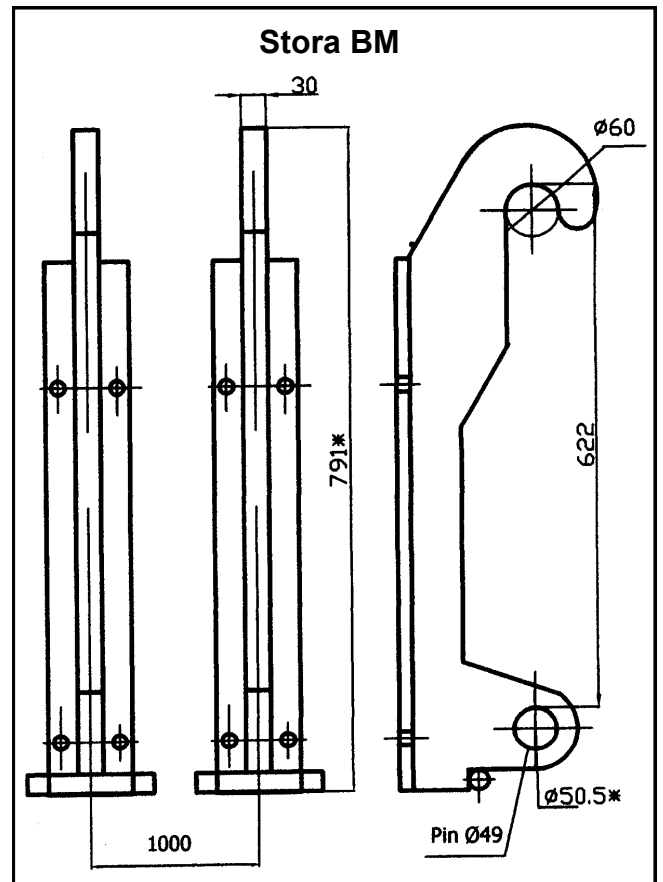

Identifiering av olika lastarfästen

Trima / SMS

Stora BM

Lilla BM

Älö Typ 3

Faresin
KTSF530

KTSF505 Passar till **Kramer**

KTSF500 passar till **Weidemann**

MLT 526 SA+SB
 MLT 731 SB
 MT 932 T S1+SA+SB
 MT 1235 S S2

MLT 630 SB
 MLA 628 T S1+S2+S3
 MT 1033 HLT S1+S2
 MT 1335 SL S3+HS2

MLT 634 SB
 MT 732 T S1+SA+SB
 MT 1030 S S1+S2
 MT 635 S1+S2+S3

KTSF506 passar till **Bobcat**