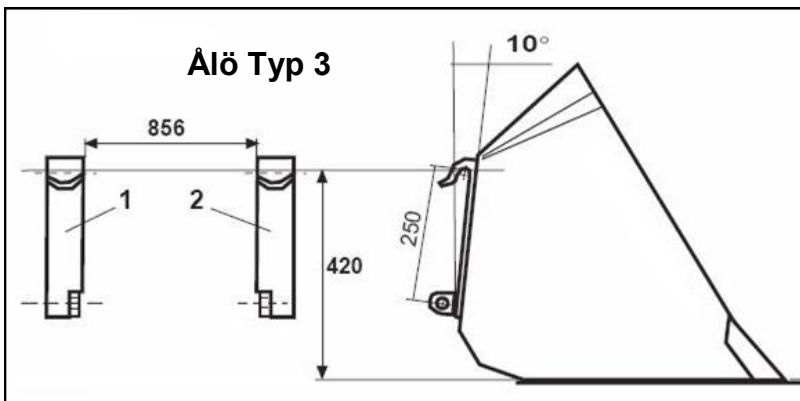

Identifiering av olika lastarfästen

Trima / SMS

Stora BM

Lilla BM

Älö Typ 3

Faresin
KTSF530

KTSF505 Passar till **Kramer**

KTSF500 passar till **Weidemann**