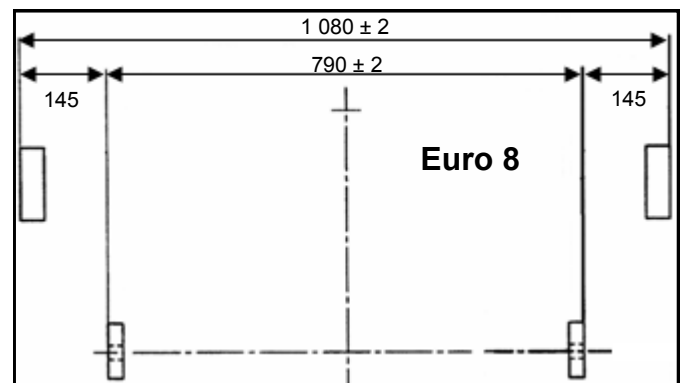

Identifiering av olika lastarfästen

Trima / SMS

Stora BM

Lilla BM

Älö Typ 3

Faresin
KTSF530

KTSF505 Passar till **Kramer**

KTSF500 passar till **Weidemann**