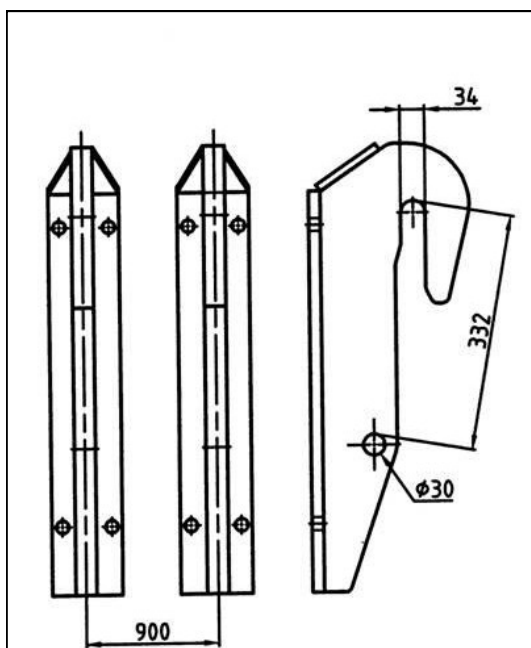

KTSF501 passar till **Volvo Zettelmeyer**
L30Z   L32Z   L35Z