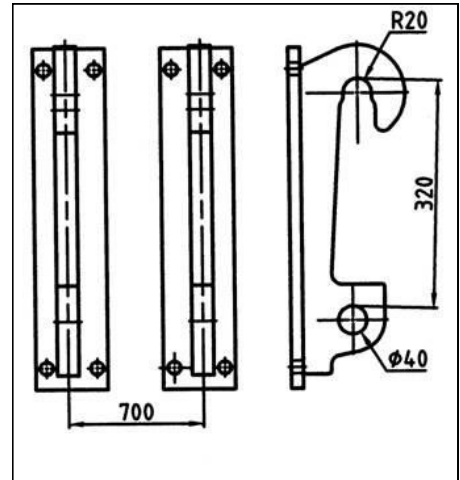

Identifiering av olika lastarfästen

Trima / SMS

Stora BM

Lilla BM

Älö Typ 3

Faresin
KTSF530

KTSF505 Passar till **Kramer**

KTSF500 passar till **Weidemann**