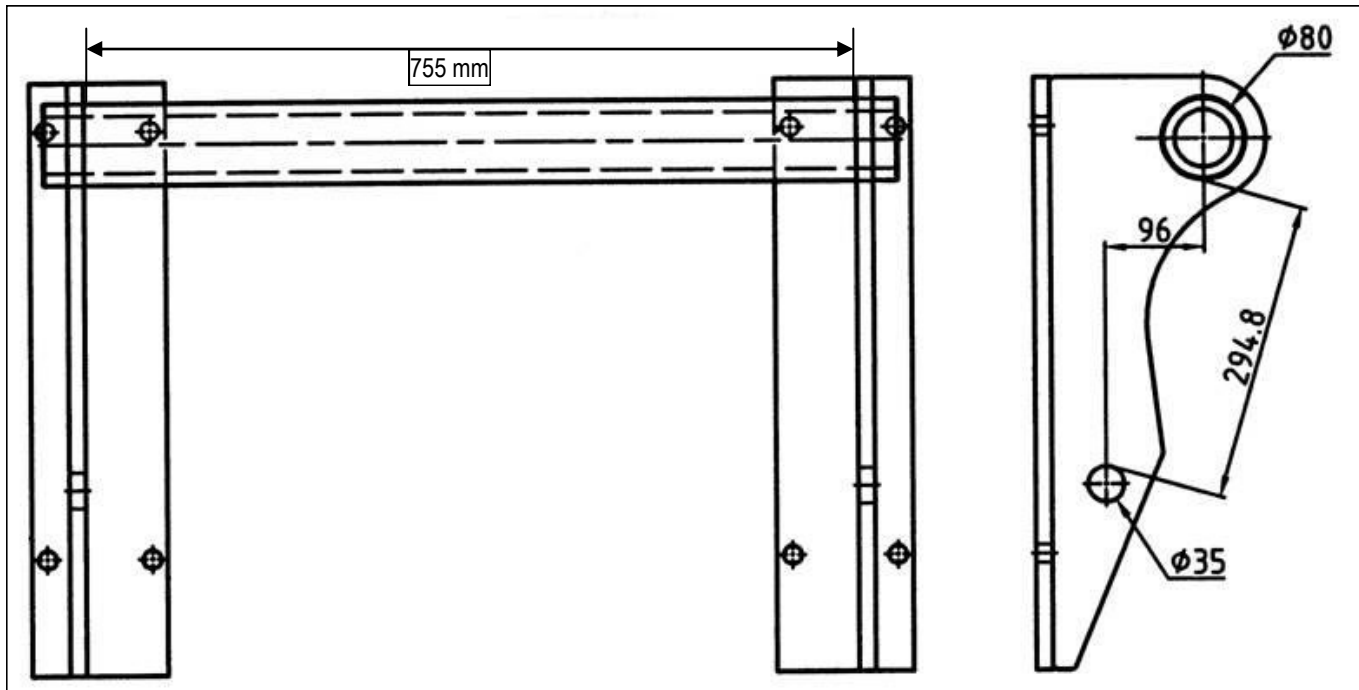

KTSF503 passar till **Terex**

KTSF504 passar till **JCB**

KTSF507 passar till **Manitou**

MLT 526 SA+SB
MLT 731 SB
MT 932 T S1+SA+SB
MT 1235 S S2

MLT 630 SB
MLA 628 T S1+S2+S3
MT 1033 HLT S1+S2
MT 1335 SL S3+HS2

MLT 634 SB
MT 732 T S1+SA+SB
MT 1030 S S1+S2
MT 635 S1+S2+S3